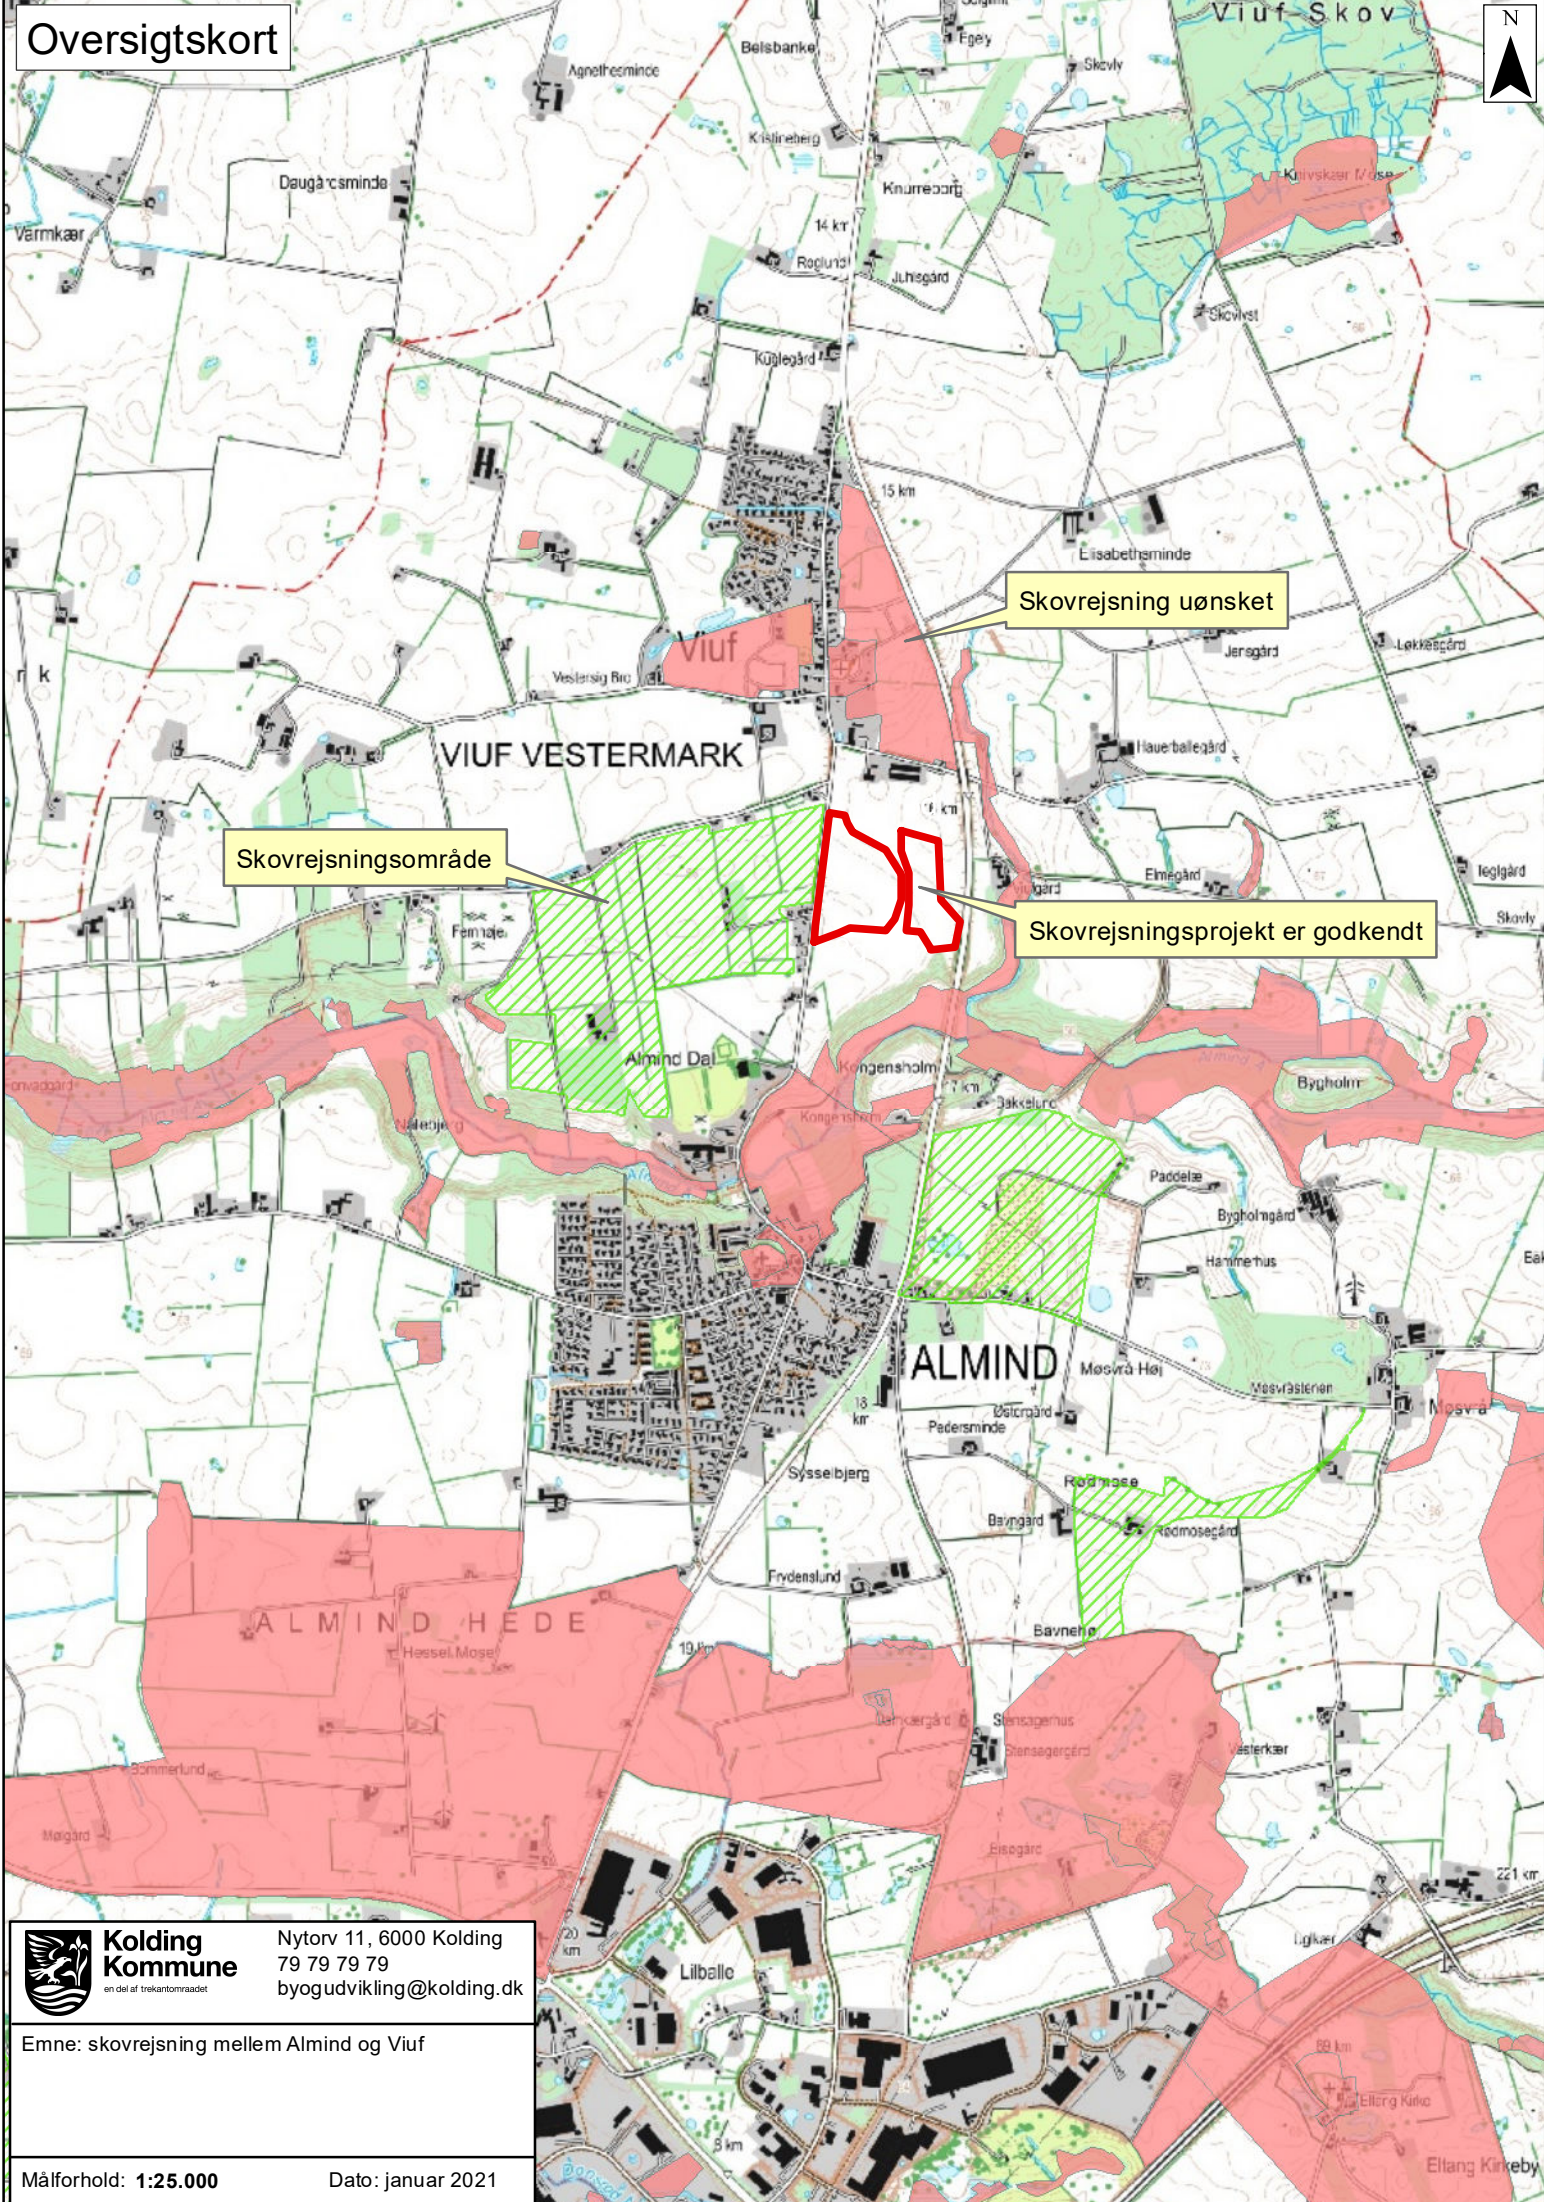

Oversigtskort

Skovrejsningsområde

Skovrejsning uønsket

Skovrejsningsprojekt er godkendt

Kolding Kommune
en del af trekantområdet

Nytorv 11, 6000 Kolding
79 79 79 79
byogudvikling@kolding.dk

Emne: skovrejsning mellem Almind og Viuf

Målforhold: 1:25.000

Dato: januar 2021