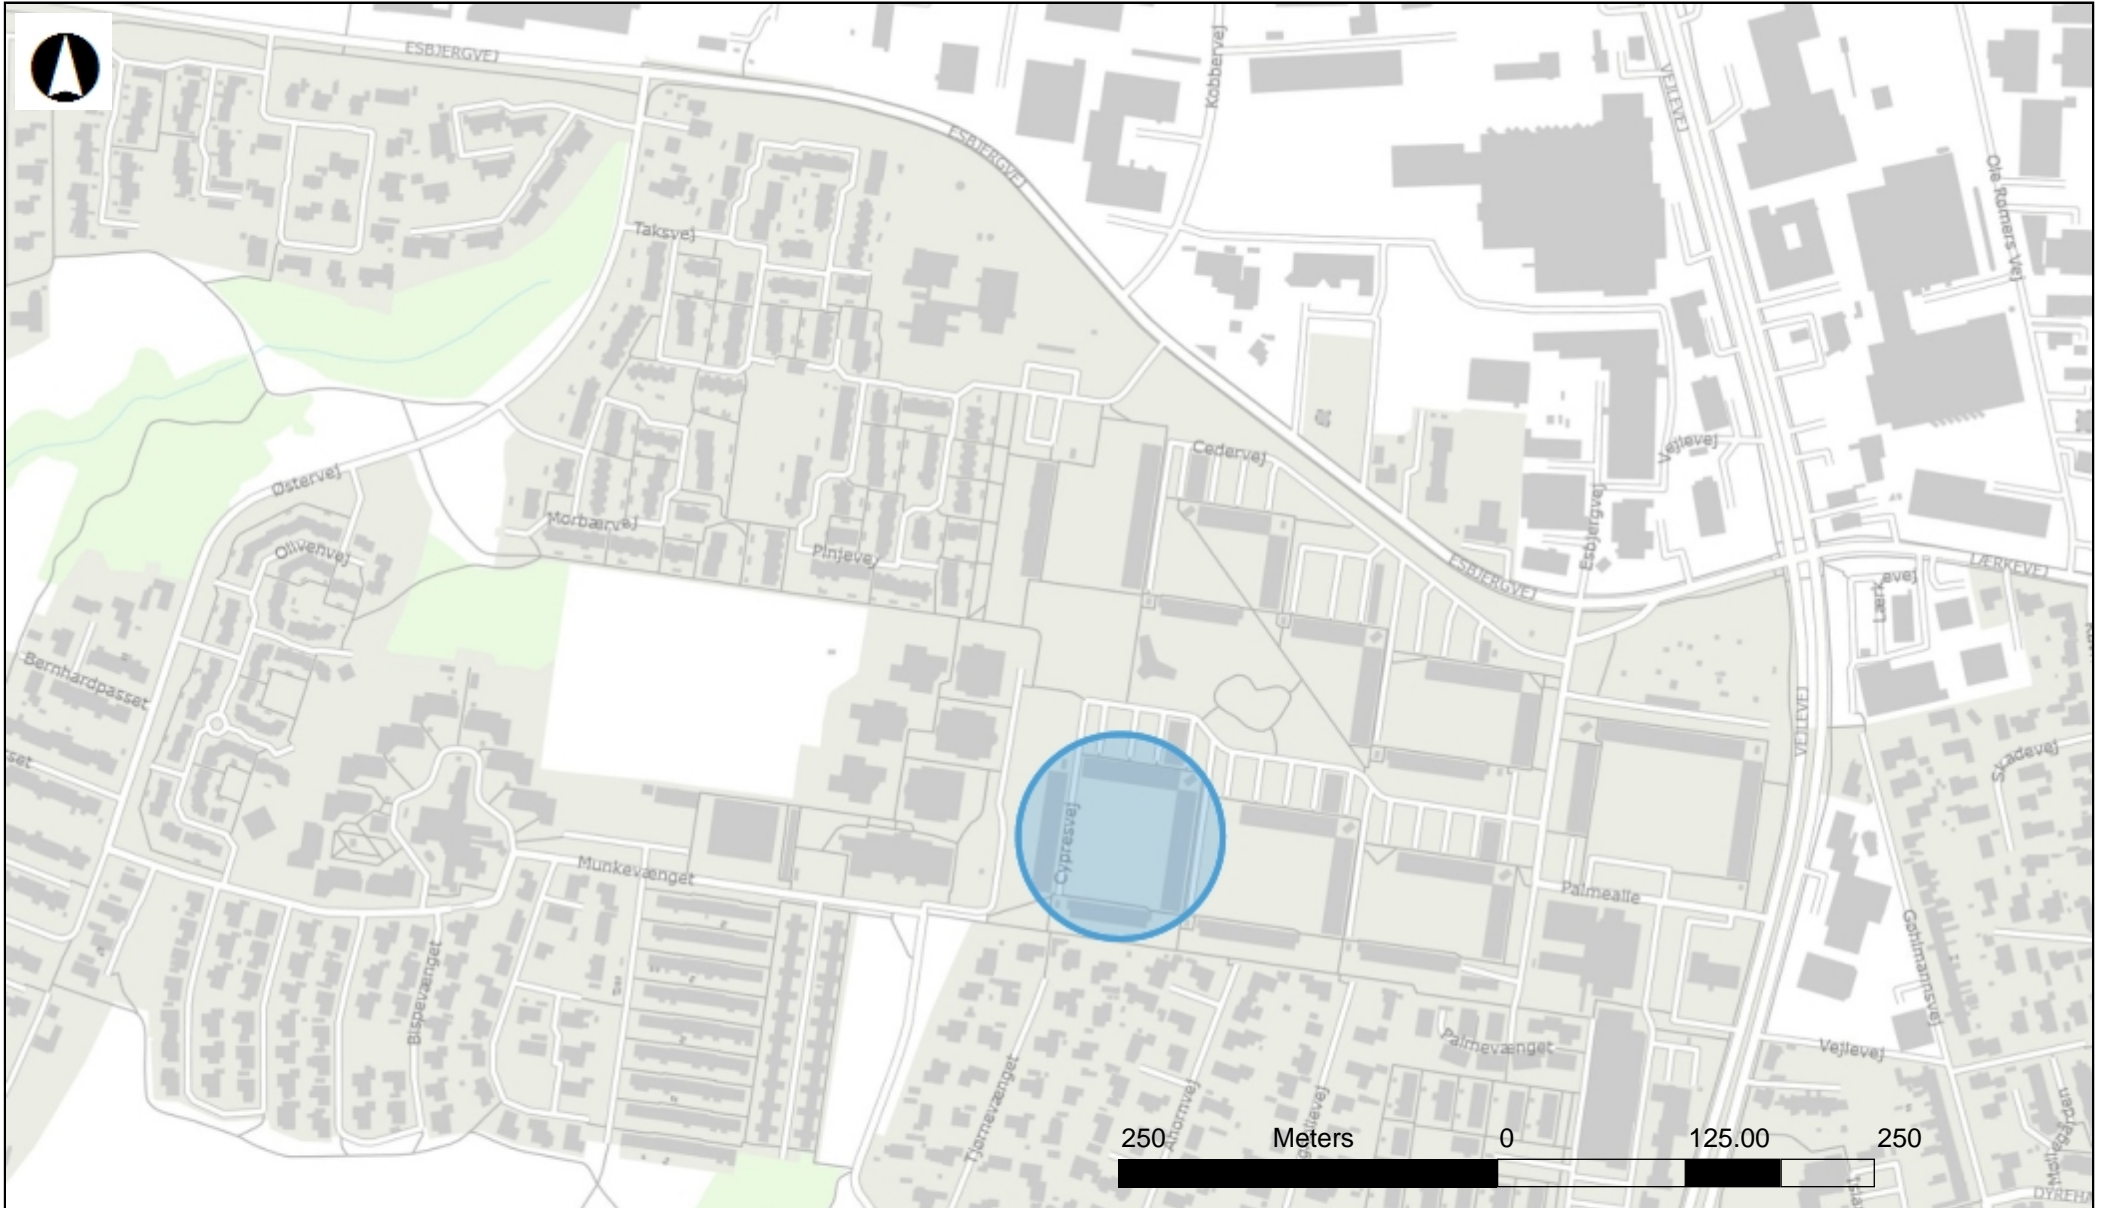

Bilag 2

Danmarks Miljøportal

Data om miljøet i Danmark

Nyropsgade 30 • 1780 København V
Support: support@miljoportal.dk

Munkebo - nedrivning

Målforskel: 1:5000

Dato: 28-11-2023

Ortofotos (DDO@land): COWI har den fulde ophavsret til de ortofotos (DDO@land), der vises som baggrundskort. Denne funktion, med ortofoto som baggrundskort, må derfor kun anvendes af Miljøministeriet, regioner og kommuner med tilhørende institutioner, der er part i Danmarks Miljøportal, i forbindelse med de pågældende institutioners myndighedsbehandling indenfor miljøområdet, samt af privatpersoner til eget personligt brug. Linket må ikke indgå i andre hjemmesider. Øvrig kommerciel anvendelse er ikke tilladt og vil kunne retsforfølges.