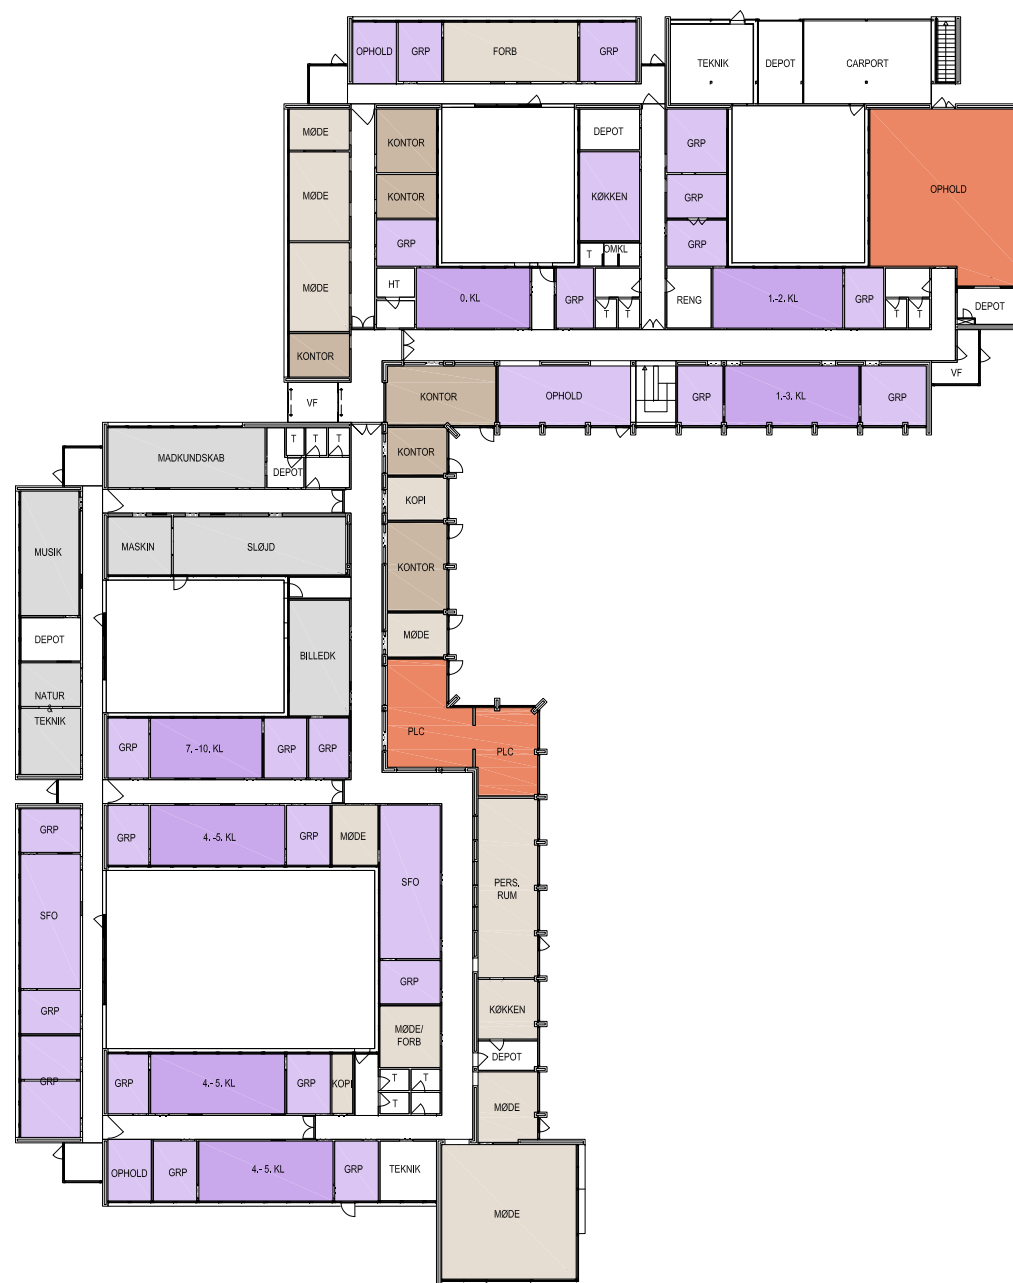

24. RÅDHUSSKOLEN

Idrætsvej 1, 6580 Vamdrup

Rådhuskolen ved Idrætsvej er etableret i det tidligere Vamdrup Rådhus, der i juni 2010 blev ombygget og renoveret til formålet.

Skolen indgår i Kolding Kommunes samlede tilbud inden for specialundervisning til børn, der har behov for et alternativ til den almindelige folkeskoleundervisning, og fungerer som specialskole for ca. 50 børn med socioemotionelle vanskeligheder.

Fra næste skoleår inddrages lokalerne til førskolen til forberedelse for personalet. Førskolen flyttes i stedet til Åkanten.

Bilag

Stueplan eksisterende forhold

Tegn. 24.1

SIGNATURFORKLARING

INDSKOLING 0. - 3. KL.	MELLEMTRIN 4. - 6. KL.	UDSKOLING 7. - 9. KL.	STØTTE/SPEC. U.	PERSONALEOMRÅDER
GRUPPERUM/SFO	GRUPPERUM	GRUPPERUM	SPEC. KLASSE	ADMINISTRATIVE FUNKTIONER
			FAGLOKALER	PÆDAGOGISK SERVICECENTER & SKOLETORV