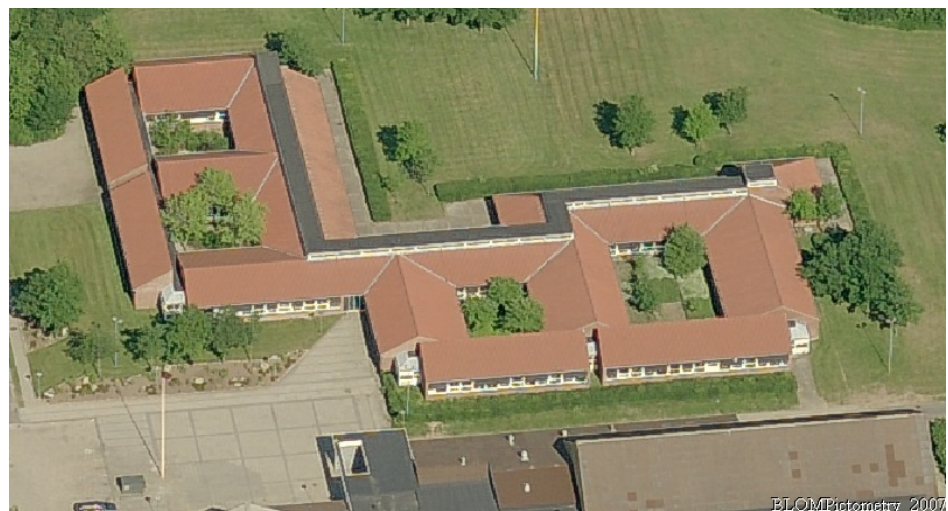

Bilag

Stueplan eksisterende forhold

Tegn. 24.1